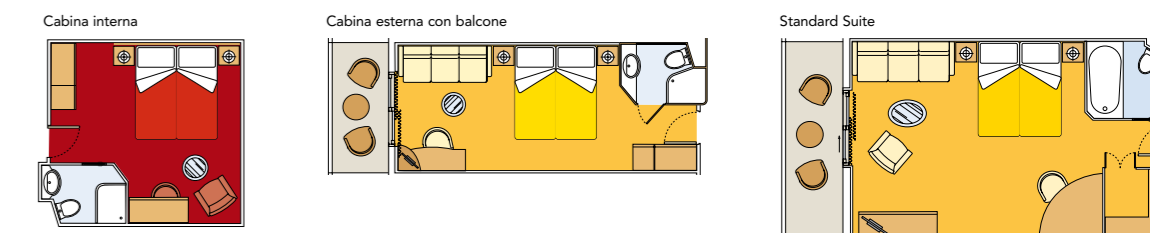

Servizi comuni

Servizi comuni	Posti	Utilizzo	Area (m²)	Ponte
Medical Center	13	Centro medico	284	4 Fiume
Splendida Reception	93	Atrio principale, ufficio informazioni	479	5 Canaletto
Shore Excursion	12	Ufficio escursioni	100	6 Modigliani
Galleria d'Arte	4	Galleria d'arte	110	7 Tiziano

Saloni / Sale Conferenze	Posti	Utilizzo	Area (m²)	Ponte
Business Center	36	Sala congressi, conferenze	47	5 Canaletto
The Strand Theatre	1.603	Teatro, spettacoli, conferenze	2.086	6 Modigliani, 7 Tiziano
The Aft Lounge	268	Bar, spettacoli, musica, pista da ballo	888	7 Tiziano

Tecnologie disponibili

Impianti di amplificazione audio ed illuminazione all'avanguardia. Impianti video con proiezione e plasmawall computer-based. Management centralizzato dei contenuti audio/video condivisibili tra tutti i saloni.

Spazi comuni

Ristoranti	Posti	Utilizzo	Area (m²)	Ponte
La Reggia	626	Ristorante principale su due piani	1.080	5 Canaletto
	529		6 Modigliani	
Villa Verde	766	Ristorante panoramico	1.227	6 Modigliani
Santa Fe	108	Ristorante messicano con cucina a vista	260	7 Tiziano
Bora Bora	412	Caffetteria, pizzeria	1.288	14 Raffaello
Pago Pago	404	Caffetteria	882	14 Raffaello
L'Olivo	136	Ristorante mediterraneo alla carta	218	15 Leonardo da Vinci

Bar / Saloni	Posti	Utilizzo	Area (m²)	Ponte
Splendida Bar	28	Bar della reception	120	5 Canaletto
L'Aperitivo	98	Bar	392	6 Modigliani
The Cigar Lounge	31	Sala fumatori, bar, degustazione liquori	85	6 Modigliani
La Piazzetta	80	Piazzetta italiana con orchestra, bar, pasticceria, gelateria	460	6 Modigliani
La Prua	108	Piano bar	393	7 Tiziano
L'Enoteca	105	Degustazione vini	340	7 Tiziano
L'Espresso	58	Coffee bar	258	7 Tiziano
The Purple Jazz Bar	106	Jazz bar	235	7 Tiziano
Sports Bar	87	Bar a tema sportivo	148	7 Tiziano