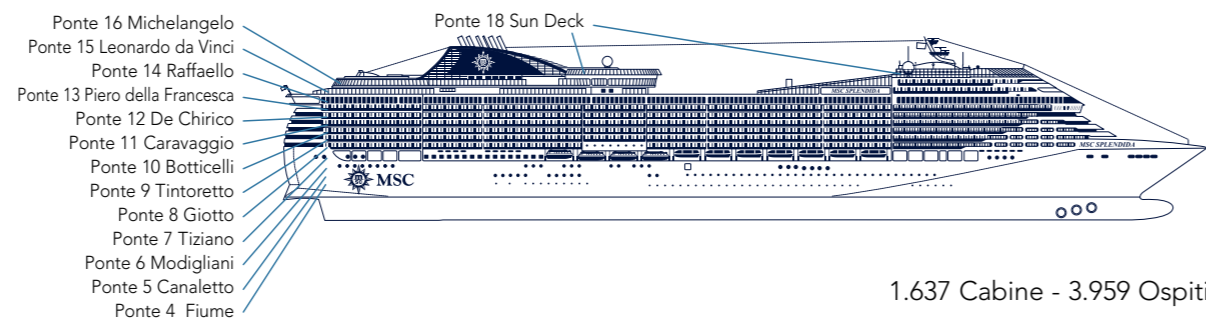

1.637 Cabine - 3.959 Ospiti