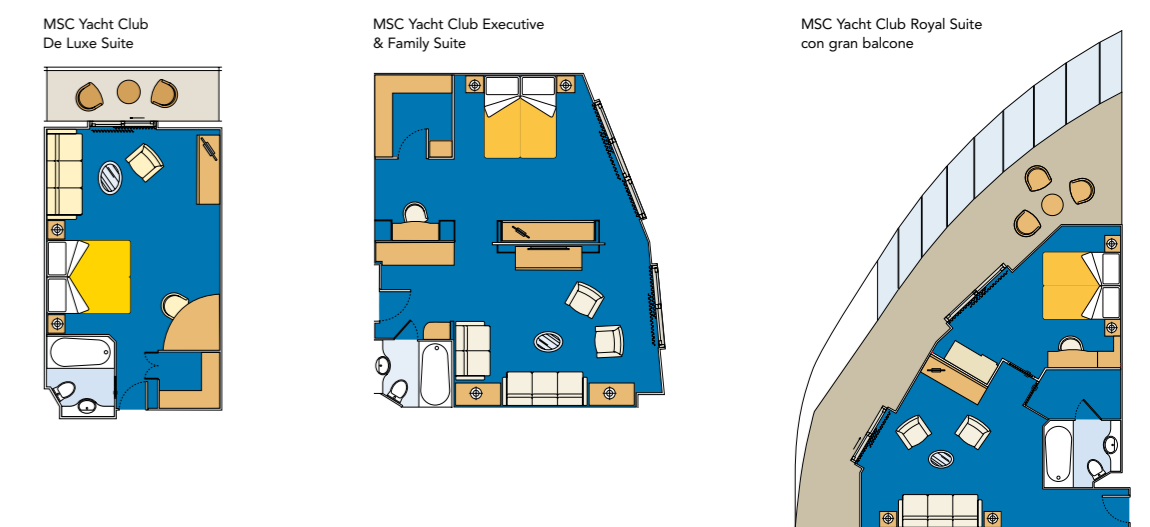

MSC YACHT CLUB SUITE

Categorie Cabine

Cat.	Cabine	Ponte
1	Interna	5 Canaletto
2	Interna	8 Giotto, 9 Tintoretto
3	Interna	10 Botticelli, 11 Caravaggio, 12 De Chirico, 13 Piero della Francesca
4	Esterna Standard con oblò	5 Canaletto
5	Esterna Special con oblò	8 Giotto, 13 Piero della Francesca
6	Esterna Standard con balcone	8 Giotto
7	Esterna Standard con balcone	9 Tintoretto
8	Esterna Standard con balcone	10 Botticelli
9	Esterna Standard con balcone	11 Caravaggio
10	Esterna Standard con balcone	12 De Chirico
11	Esterna Standard con balcone	13 Piero della Francesca
12	Suite con balcone	12 De Chirico
Y1	De Luxe Suite	9 Tintoretto, 10 Botticelli, 11 Caravaggio, 15 Leonardo da Vinci, 16 Michelangelo
Y2	Executive & Family Suite	9 Tintoretto, 10 Botticelli, 11 Caravaggio, 12 De Chirico
Y3	Royal Suite con gran balcone	16 Michelangelo

LEGENDA DELLE DOTAZIONI AGGIUNTIVE

- ☐ Cabina MSC Yacht Club con balcone
- ☐ Cabina MSC Yacht Club con vetrata panoramica non predisposta all'apertura
- 3/4" letto alto a scomparsa
- Divano letto doppio
- Cabine comunicanti
- H Cabina per diversamente abili