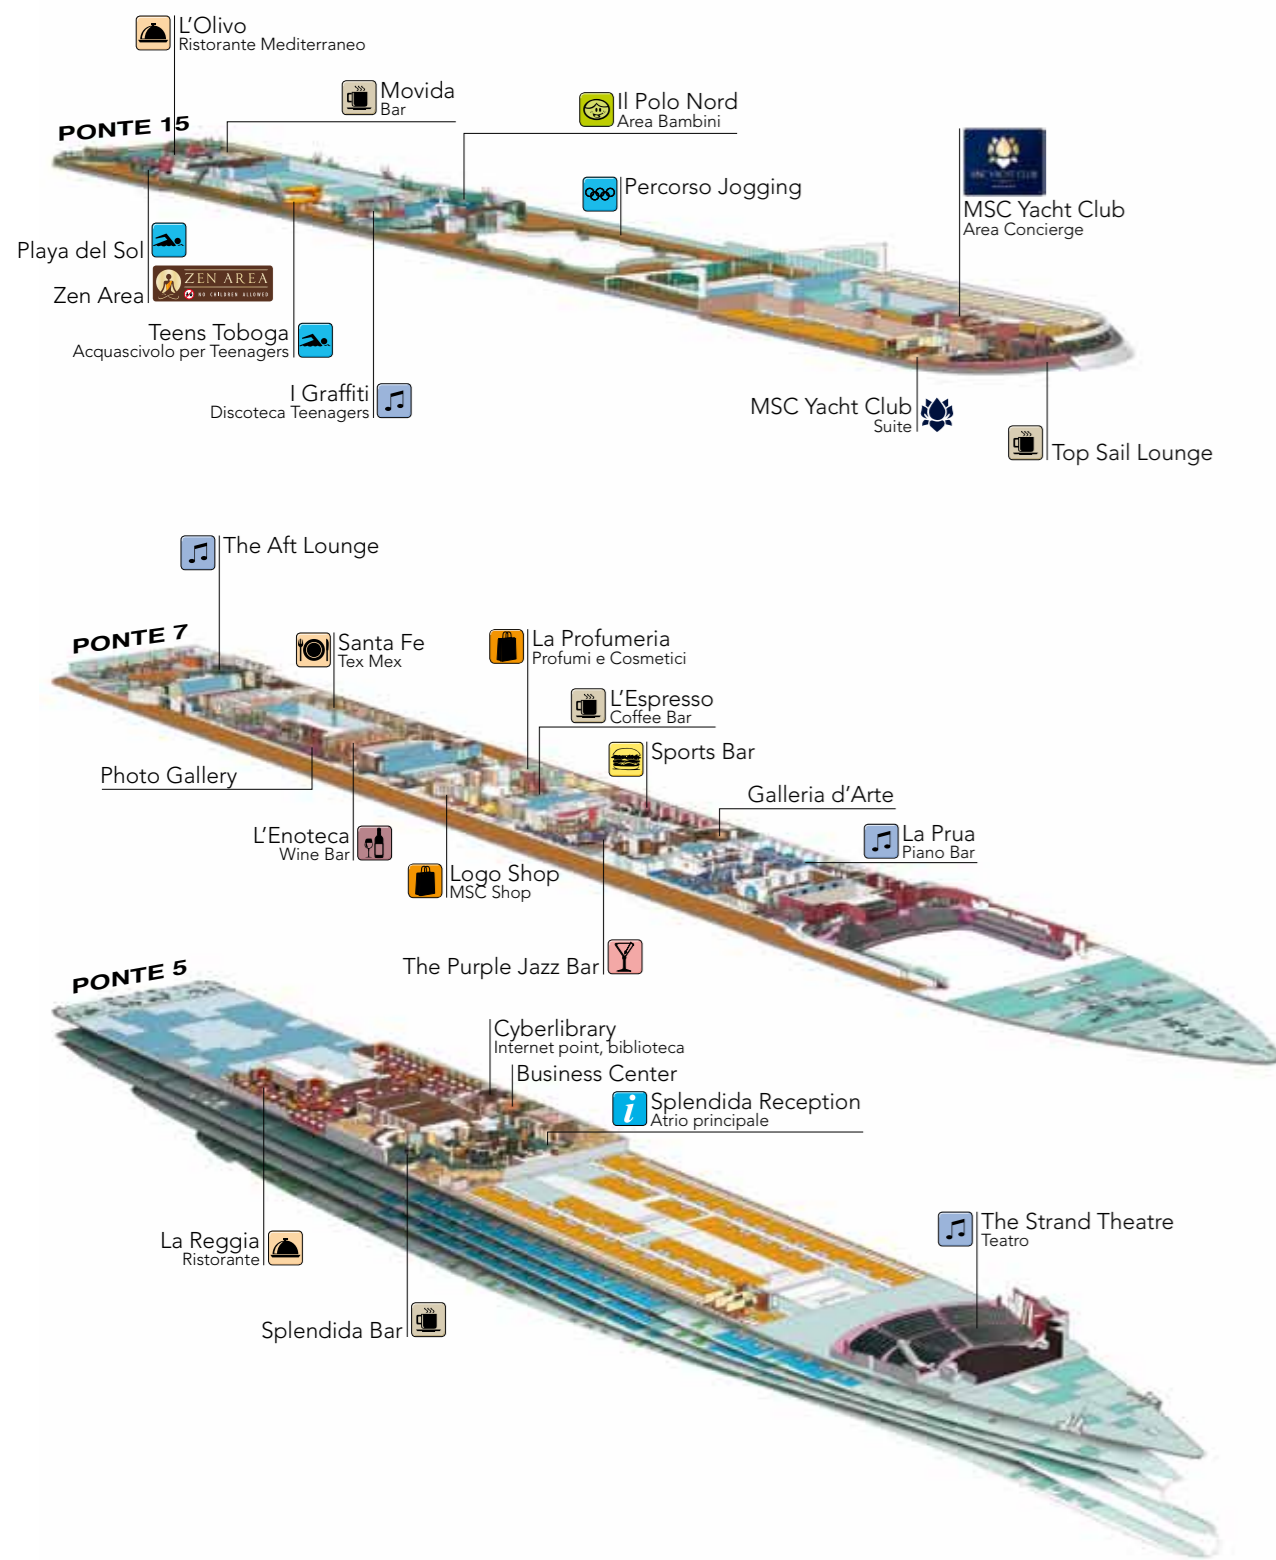

Caratteristiche tecniche della nave

Stazza	137.936 tonnellate	Spazi e servizi comuni Shuffleboard, squash, centro sportivo, percorso jogging, palestra, aerobica, area bambini interna ed esterna, area teenagers con disco, karaoke, videogiochi, solarium, centro benessere, sauna, bagno turco, talassoterapia, aromaterapia, cromoterapia, area relax, yoga, parrucchiere, bar e bar tematici, ristoranti, ristorante messicano, ristorante mediterraneo, pizzeria, piano bar, caffetteria, internet, bar con degustazione vini, discoteca, teatro, cinema 4D, casinò, simulatore F1, biblioteca, sala da gioco, galleria d'arte, sala fumatori, fotografo, galleria fotografica, area shopping, Centro Medico. Servizio di lavanderia. Negozi Duty Free.
Lunghezza / Larghezza / Altezza	333,3 mt / 37,92 mt post panamax. / 66,8 mt	
Superficie	450.000 mq, di cui 27.000 mq di aree pubbliche	
Ponti	18, di cui 13 passeggeri	
Ascensori	25, di cui 15 passeggeri (2 panoramici e 1 per l'area MSC Yacht Club)	
Voltaggio	110/220 V (sistema risparmio energetico)	
Velocità massima	22,55 nodi	
Stabilizzatori	Totamente stabilizzata con 2 pinne	
Numero di passeggeri	3.274 persone (su base doppia)	
Numero di cabine	1.637, di cui 43 per diversamente abili	
Equipaggio	1.332 persone	
Piscine	5 (di cui: 1 con tetto apribile, 1 per l'area MSC Yacht Club, 1 bambini), 12 vasche idromassaggio	
Valuta a bordo	Euro (Mediterraneo)	
Rispetto dell'ambiente	AWT-Advanced Water Treatment, Energy Saving & Monitoring System, Clean Ship 2	