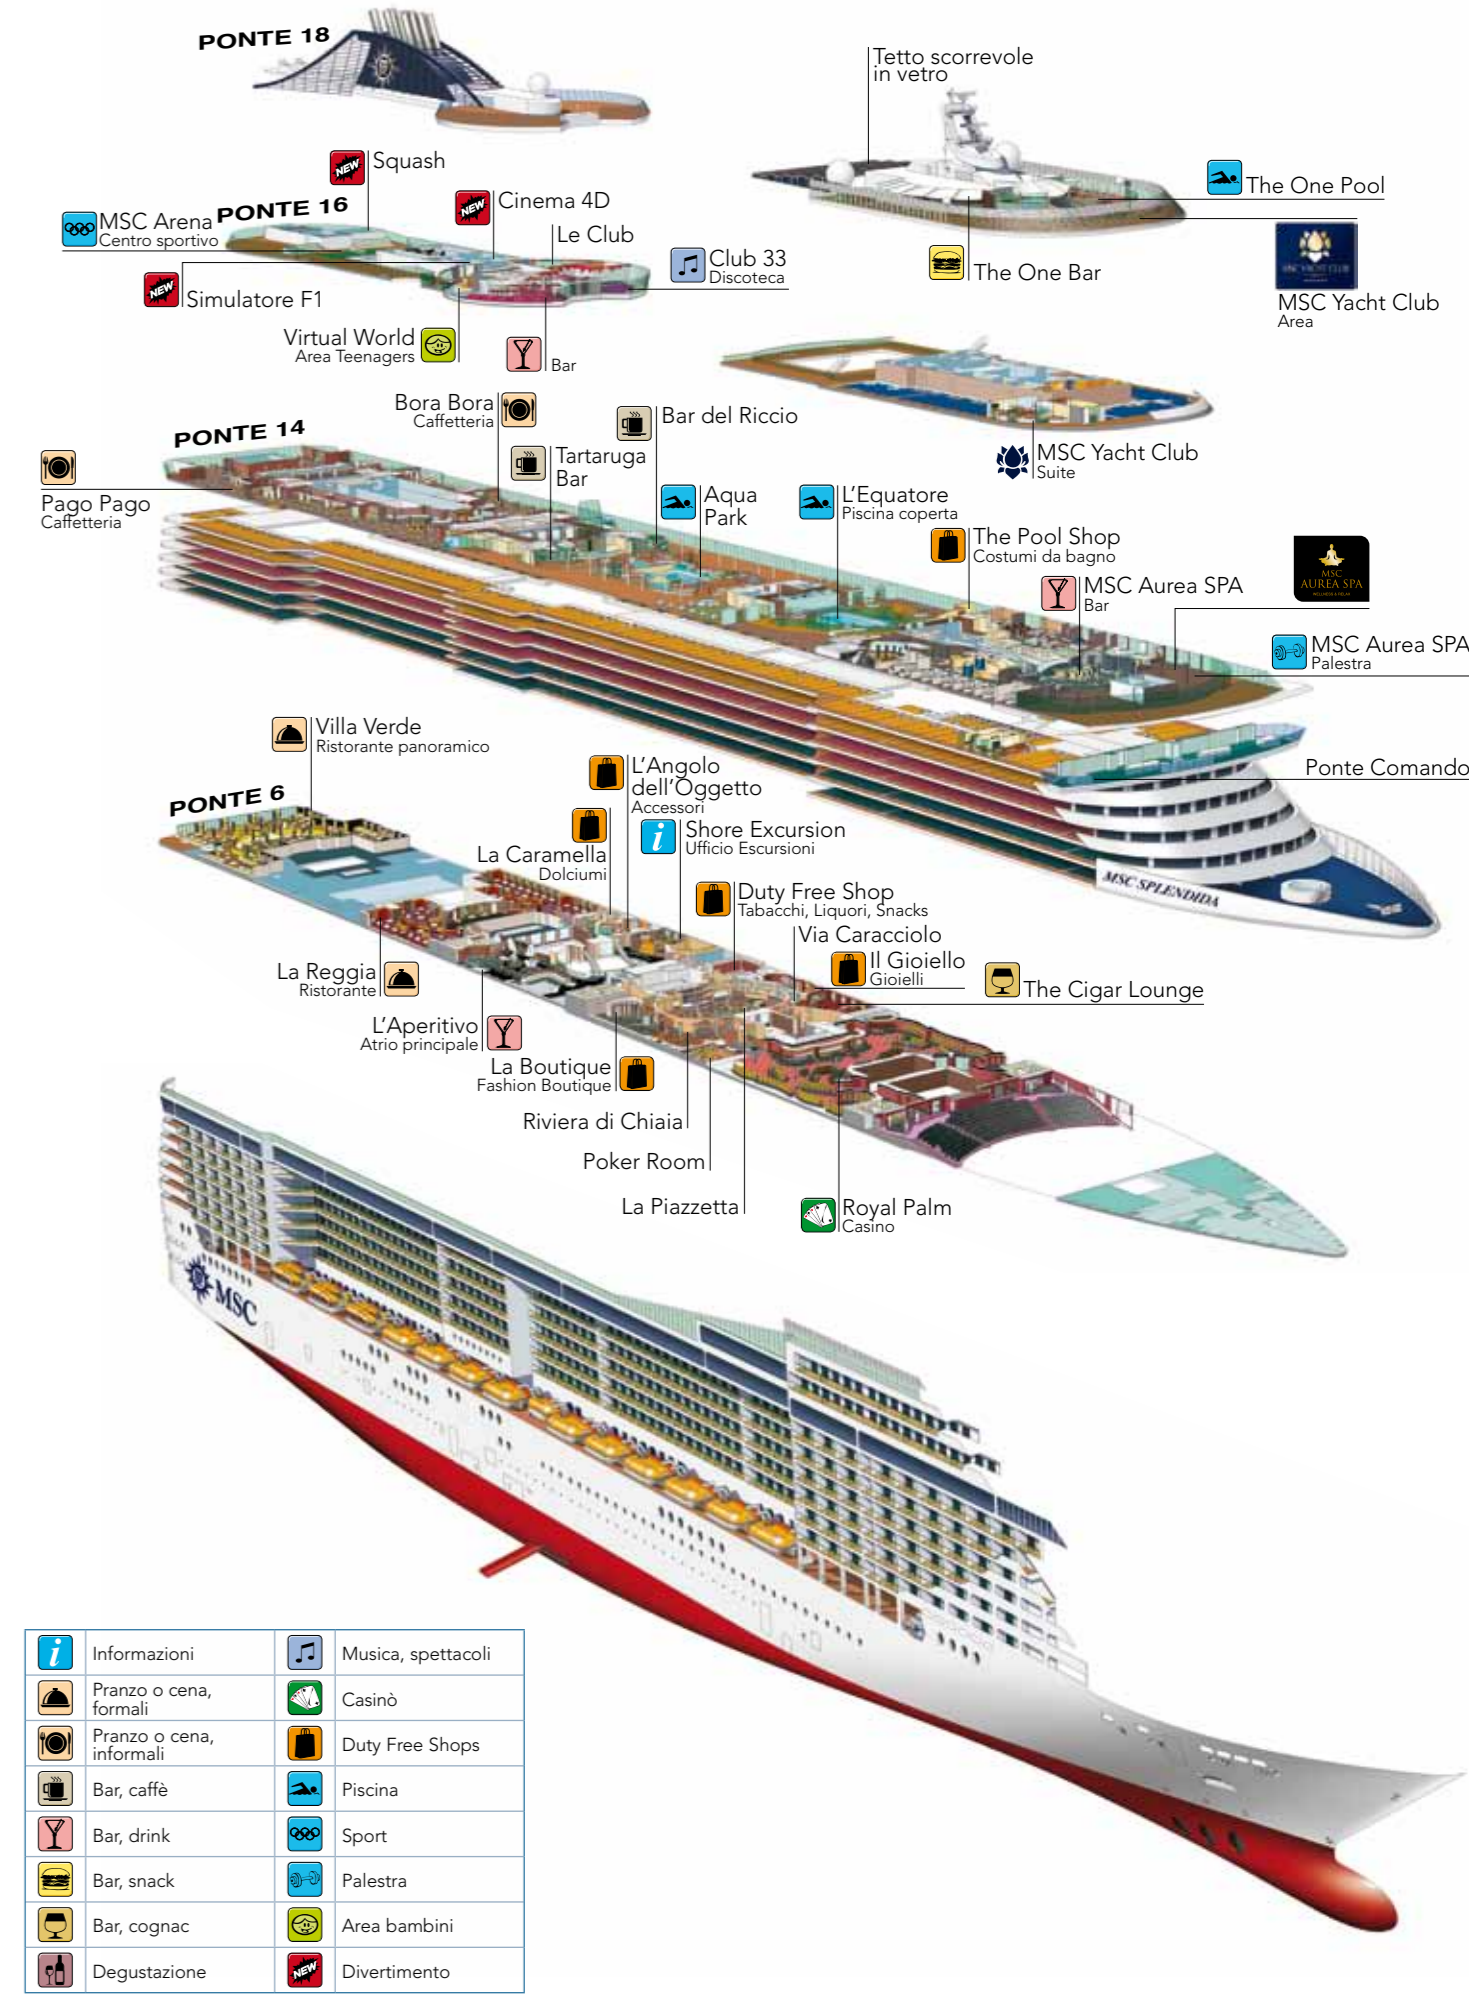

MSC SPLENDIDA

10.2009