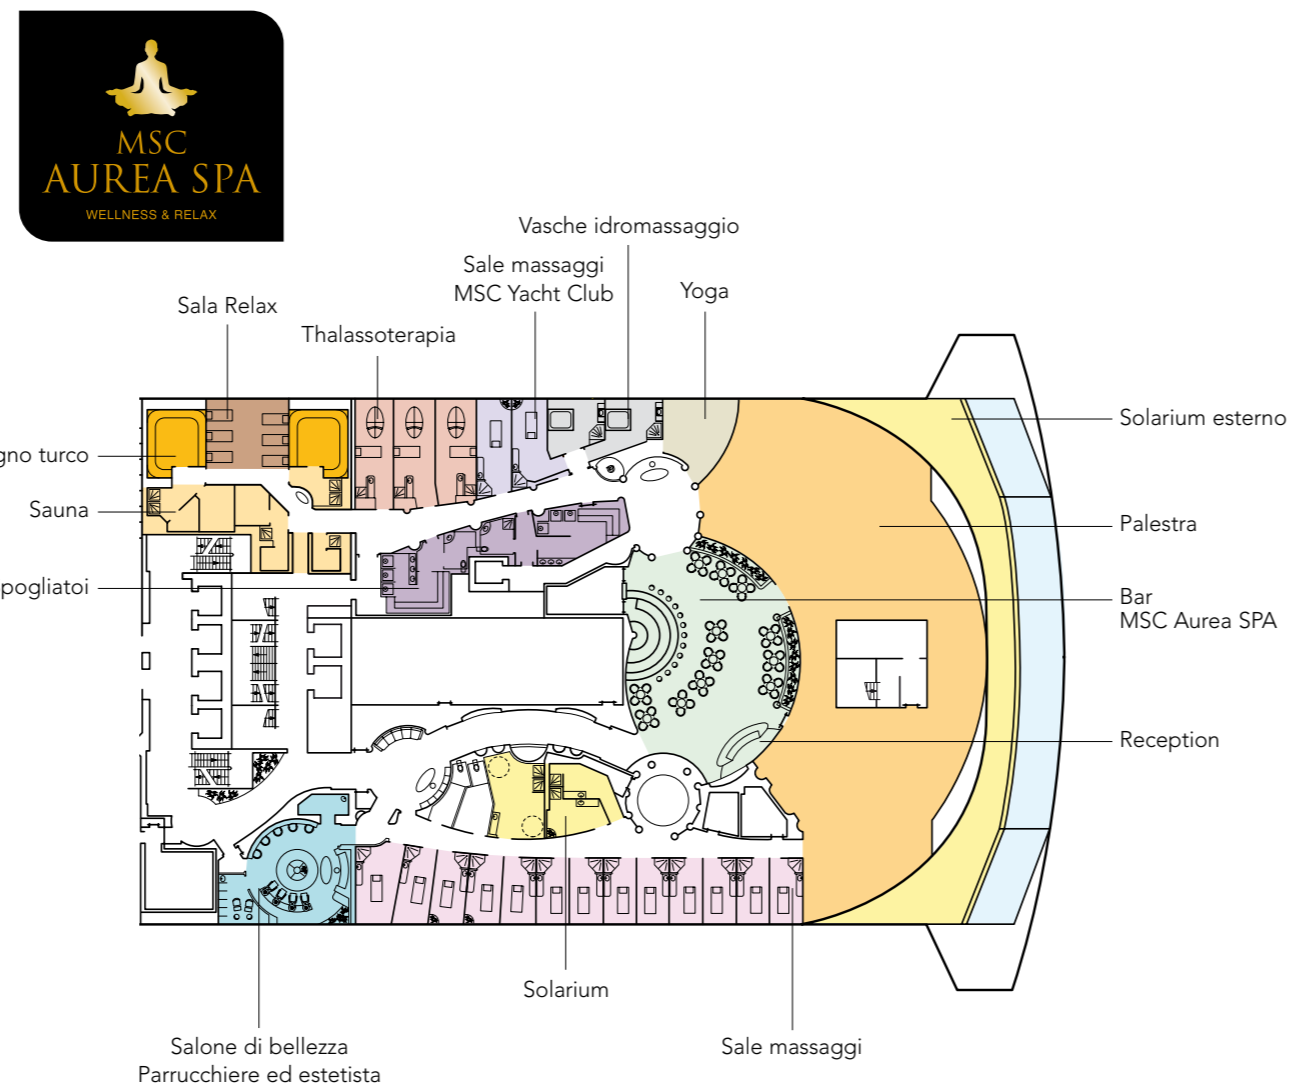

MSC Yacht Club	Quantità	Servizi dell'area riservata	Area (m²)	Ponte
MSC Aurea SPA		Accesso diretto con ascensore privato, 2 salette private per i trattamenti	47	14 Raffaello
Area Concierge	24	Reception con concierge 24h/24	113	15 Leonardo da Vinci
Biblioteca	8	Biblioteca area Concierge	39	15 Leonardo da Vinci
Top Sail Lounge	141	Salone panoramico, bar	297	15 Leonardo da Vinci
Suite con servizio Maggiordomo	99	Maggiordomi disponibili 24h/24		9, 10, 11, 12, 15, 16
Le Club	22	Area privata discoteca	85	16 Michelangelo
The One Bar		Bar, buffet		18 Sun Deck
The One Pool		Piscina e 2 vasche idromassaggio, solarium	1.177	18 Sun Deck