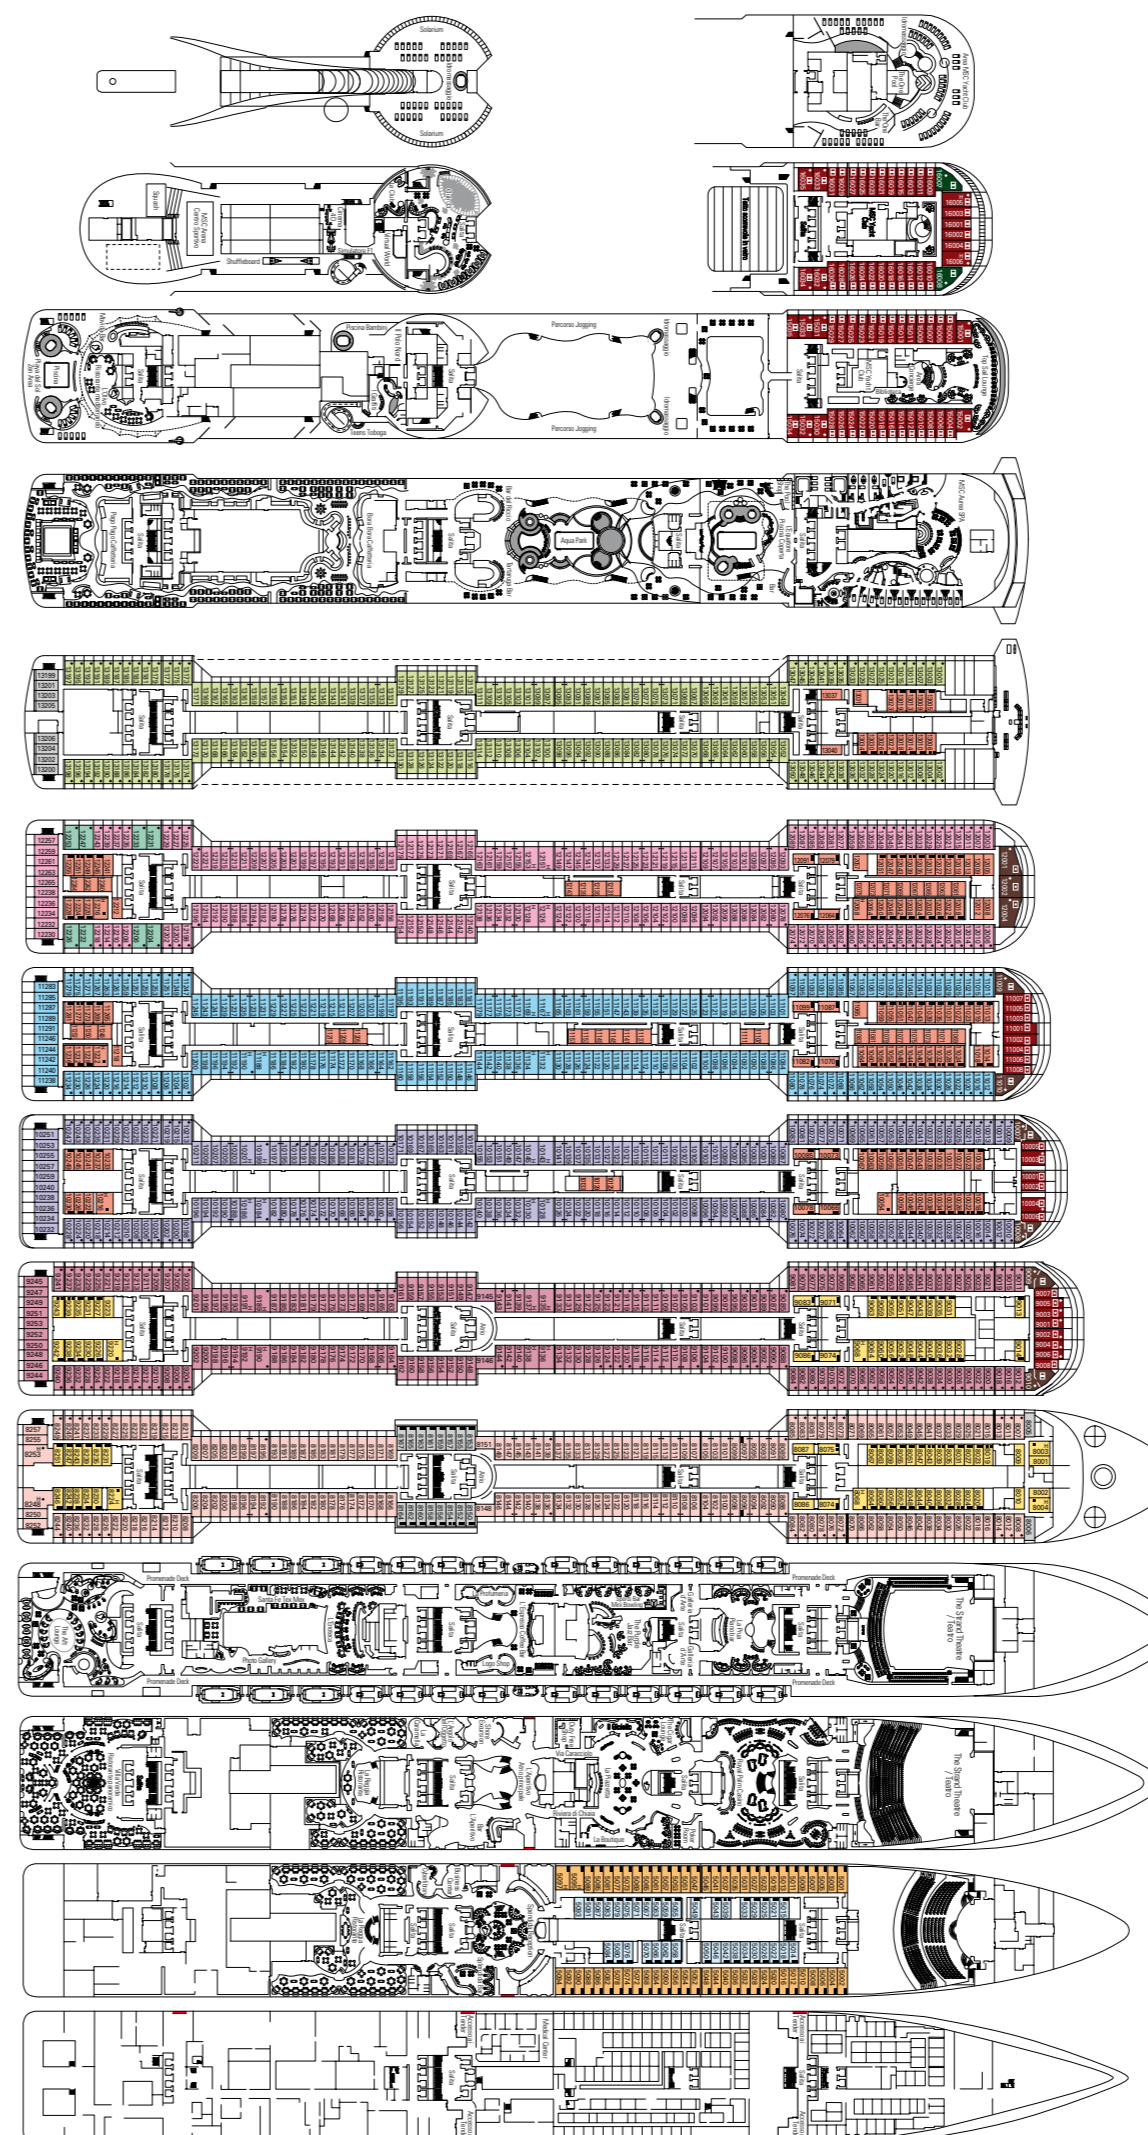

Tipologie di cabine

Quantità	Tipologia	Dotazioni disponibili	Area (m²)	Di cui per diversamente abili
99	MSC Yacht Club Suite, balcone o vetrata panoramica	Aria condizionata. Letto matrimoniale convertibile in due letti singoli (su richiesta). Ampio guardaroba. Bagno con vasca. TV interattiva. Telefono. Collegamento a internet via cavo tramite proprio laptop (servizio a pagamento). Console Nintendo Wii*. Mini bar. Cassaforte.	da 22 a 51	2
8	Suite standard con balcone	Aria condizionata. Letto matrimoniale convertibile in due letti singoli (su richiesta). Ampio guardaroba. Bagno con doccia o vasca. TV interattiva. Telefono. Collegamento a internet via cavo tramite proprio laptop (servizio a pagamento). Mini bar. Cassaforte.	27	28
1.151	Esterna con balcone	Aria condizionata. L'allestimento iniziale dei letti può essere sia di tipo singolo che matrimoniale. Bagno con doccia. TV interattiva. Telefono. Collegamento a internet via cavo tramite proprio laptop (servizio a pagamento). Mini bar. Cassaforte.	da 17 a 20	2
85	Esterna con oblò			
294	Interna		16	11

*Solo nelle Suite MSC Yacht Club.