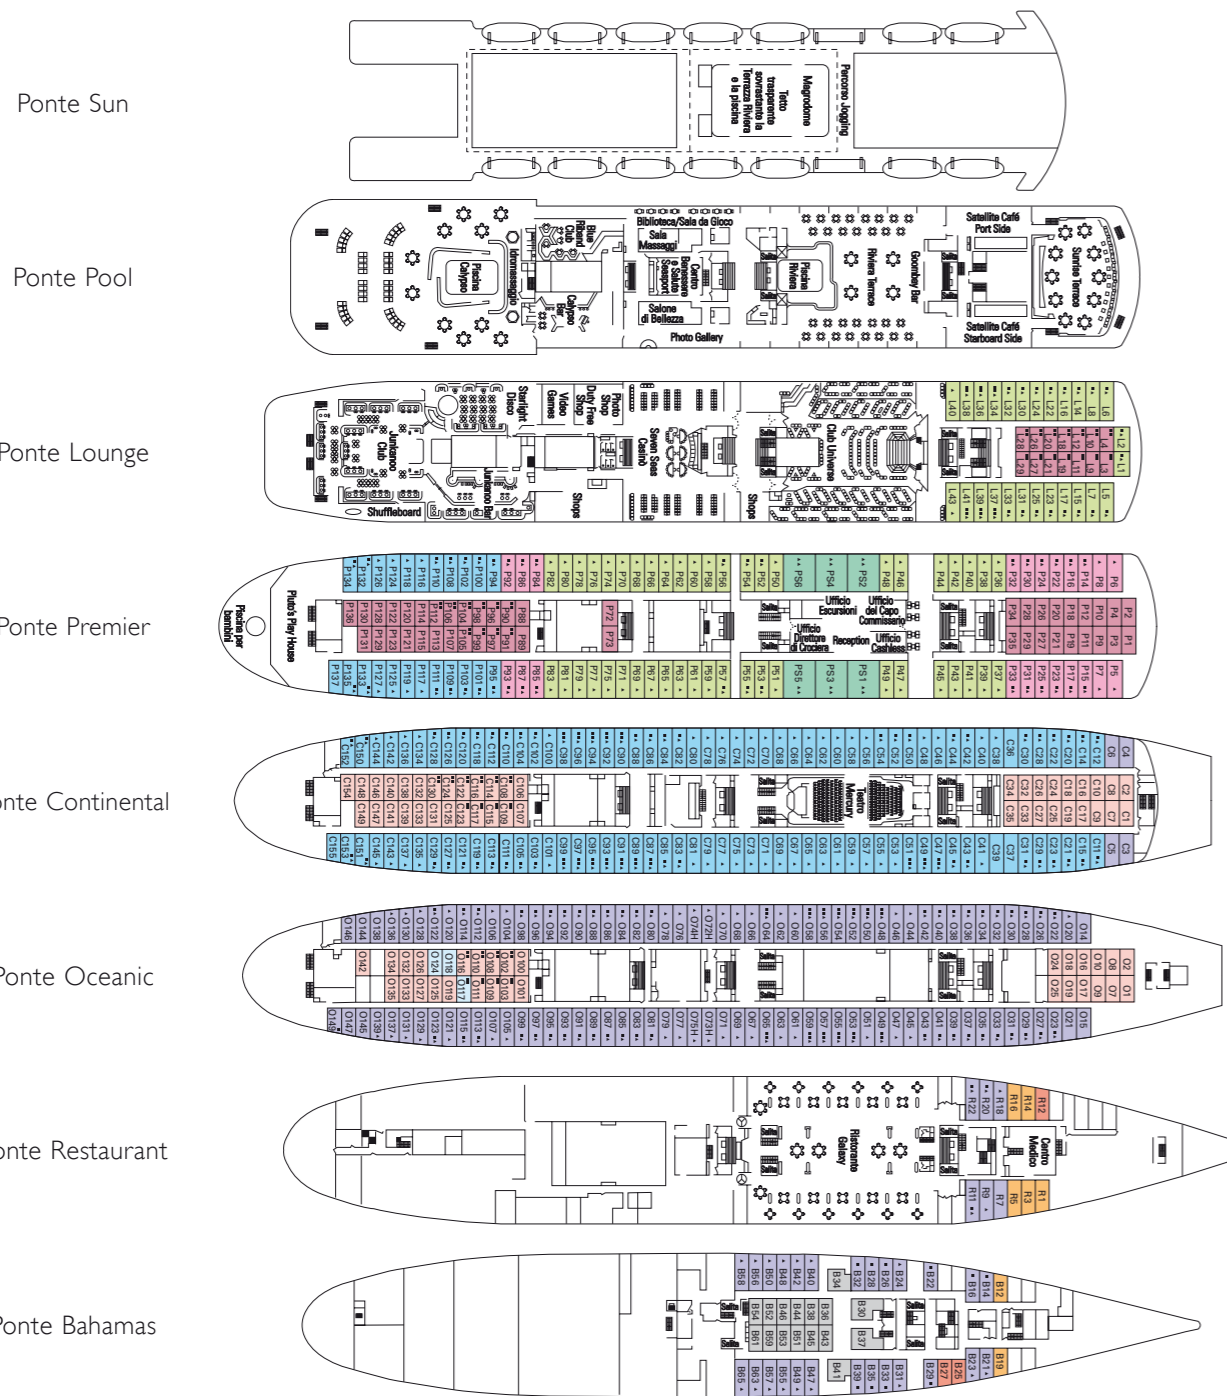

532 Cabine - 1.492 Ospiti

MSC Crociere

Categorie Cabine

Cat.	Cabine	Ponte
1	Interna 4 letti bassi	Oceanic
2	Interna 2 letti bassi	Bahamas
3	Esterna 2 letti sovrapposti	Bahamas, Restaurant
4	Esterna 2 letti bassi	Bahamas, Restaurant
5	Interna 2 letti bassi	Bahamas
6	Interna 2 letti bassi	Oceanic, Continental
7	Interna 2 letti bassi	Premier, Lounge
8	Esterna 2 letti bassi	Bahamas, Restaurant, Oceanic, Continental
9	Esterna 2 letti bassi	Continental, Premier
10	Esterna 2 letti bassi	Premier
11	Mini Suite 1 letto matrimoniale	Premier, Lounge
12	Suite 1 letto matrimoniale	Premier

- 3° letto disponibile in cat. 1-6-7-8-9-10-11-12
- 4° letto disponibile in cat. 1-6-7-8-9-10-11-12
- 5° letto disponibile nelle cat. 8-9-11
- Letti matrimoniali disponibili dalla cat. 6

LEGENDA DELLE DOTAZIONI AGGIUNTIVE

MSC MELODY

Caratteristiche tecniche della nave

Stazza	35.143 tonnellate
Lunghezza	204,70 m
Larghezza	27,35 m
Numero di passeggeri	1.064 (su base doppia)
Numero di cabine	532
Equipaggio	530 persone circa
Velocità massima	19 nodi
Voltaggio	110/220 V
Stabilizzatori	Sì
Ponti passeggeri	8
Ascensori	4
Piscine	1 esterna, 1 interna / 2 Jacuzzi
Valuta a bordo	Euro (Mediterraneo) - Dollaro (Sud Africa)